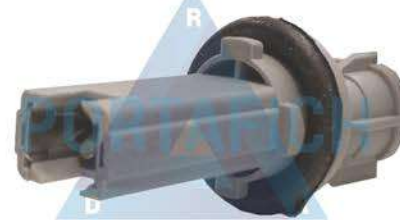

ART 398

Portalámpara faro lateral Toyota Corolla.