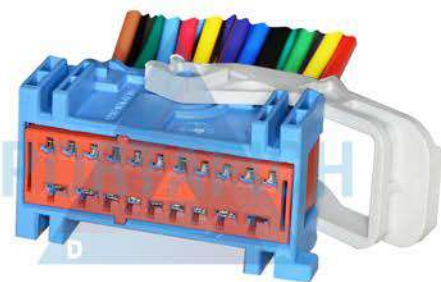

ART 1384

Conector 18 vías panel de reparación whip camiones.

ART 1385

Conector 18 vías control del radar frontal Ford enchufe ECU/medidor de flujo de aire/control de crucero adaptador (ACC).

ART 1386

Conector 20 vías audio Suzuki.