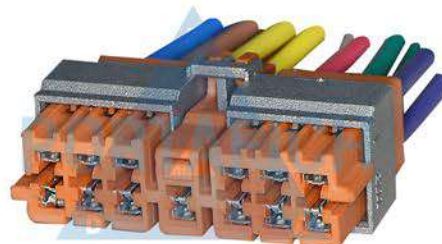

ART 1353

Conector 13 vías macho estéreo Philco/Instrumental Fiat Regata.