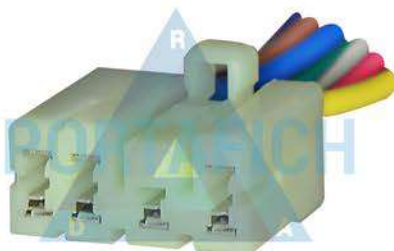

**ART 1335**

Conector 6 vías valvula de comportamiento flujo de aire Chrysler/Dodge Avenger/Jeep Patriot.

**ART 1336**

Conector 7 vías levantavidrios electricos (monobotón) Ford Ecosport/Escort/Ranger (doble botón) Ka/Fiesta/Courier.