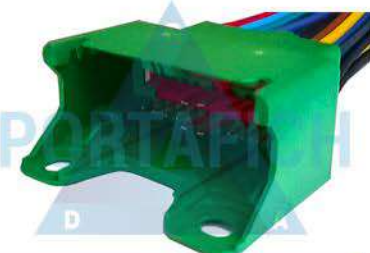

**ART 1488**

Conector 22 vías regulador de ventana/ECU módulo Ford monedeo/LandRover/RangeRover /cableado puerta trasera Volvo XC60.

**ART 1489**

Conector 23 vías enchufe ECU/ Computadora Ford.

**ART 1490**

Conector 24 vías mazo de conexión cableado de enchufes airbag Ford Mondeo.

**ART 1491**

Conector 25 vías empalme arnés eléctrico Ford Focus. **Contraconector 1492**

**ART 1492**

Conector 25 vías empalme arnés eléctrico Ford Focus. **Contraconector 1491**