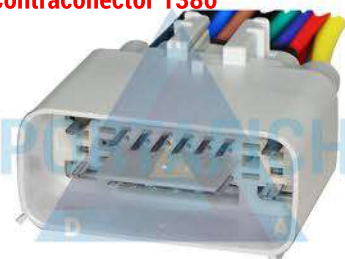

ART 1382

Conector 16 vías instalación motor Ford.
Contraconector 1381