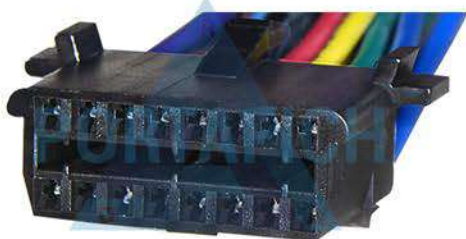

**ART 1354**

Conector 14 vías estéreo genérico ideal B52.

**ART 1355**

Conector 16 vías ficha tablero.

**ART 1356**

Conector 16 vías header módulo PLD Mercedes Benz.

**ART 1357**

Conector 16 vías Volkswagen mazo de diagnóstico.