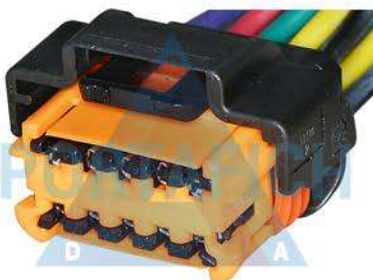

**ART 1343**

Conector 10 vías faro delantero Peugeot 308/408/508/3008 Citroën C4.

**ART 1344**

Conector 10 vías MB limpiaparabrisas.

**ART 1345**

Conector 10 vías línea Audi/Volkswagen (Roja).

**ART 1346**

Conector 10 vías VW/Volvo/Scania/ Reparación de instrumentos/ Apertura de puertas/ Módulo tacógrafo.