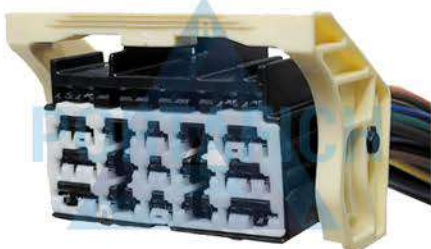

ART 1420

Conector 43 vías arnés de cableado motor Mercedes Benz.