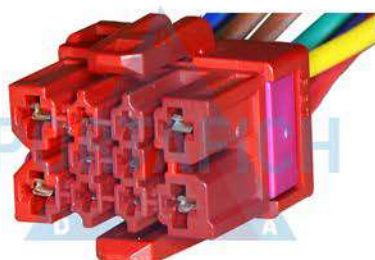

**ART 1343**

Conector 10 vías faro delantero Peugeot 308/408/508/3008 Citroën C4.

**ART 1344**

Conector 10 vías MB limpiaparabrisas.

**ART 1345**

Conector 10 vías línea Audi/Volkswagen (Roja).

**ART 1346**

Conector 10 vías VW/Volvo/Scania/ Reparación de instrumentos/ Apertura de puertas/ Módulo tacógrafo.