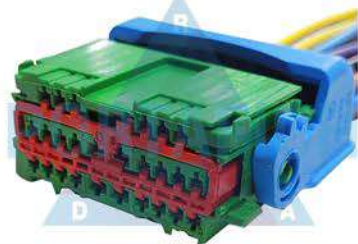

ART 1491

Conector 25 vías empalme arnés eléctrico Ford Focus. **Contraconector 1492**