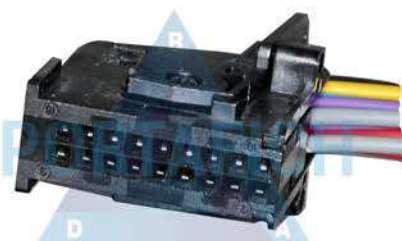

ART 1381

Conector 16 vías instalación motor Ford.  
Contraconector 1382

ART 1382

Conector 16 vías instalación motor Ford.  
Contraconector 1381

ART 1383

Conector 16 vías auto estéreo para Pioneer reproductor de DEH-P8250.