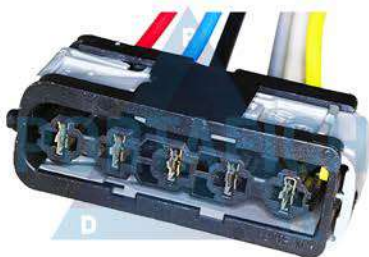

ART 1458

Conector 5 vías resistencia A/C Peugeot.