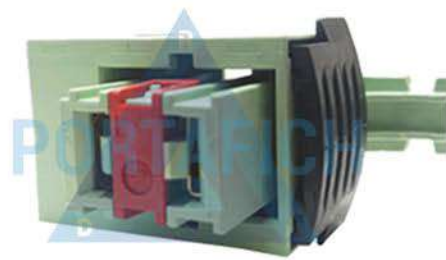

ART 1389

Conector 2 vías módulo de carrocería/ caja de fusibles Ford Kuga.