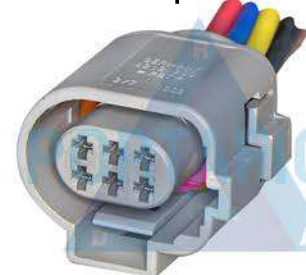

**ART 500**

Portalámpara faro trasero Ford Ranger 2009 a 2012. 2 polo.

**ART 1329**

Conector 6 vías sensor mariposa Fiat/ Pedal acelerador MB/BMW.

**ART 1330**

Conector 6 vías faros delanteros Ford Ranger.