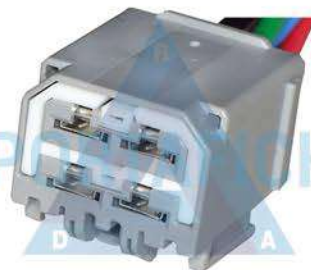

ART 1445

Conector 4 vías motorcraft Ford/Módulo de control de velocidad A/C Ford.