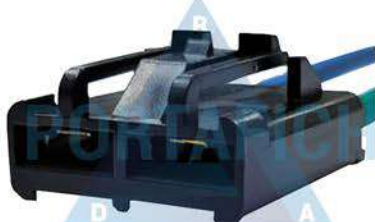

ART 1409

Conector 2 vías bomba de combustible Ford universal.