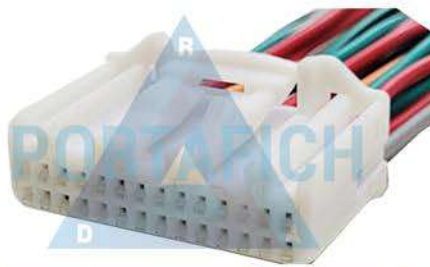

Conector 24 vías mazo de conexión cableado de enchufes airbag Ford Mondeo.

**ART 1491**

Conector 25 vías empalme arnés eléctrico Ford Focus. **Contraconector 1492**

**ART 1492**

Conector 25 vías empalme arnés eléctrico Ford Focus. **Contraconector 1491**