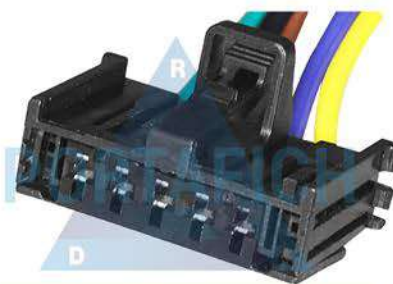

ART 1456

Conector 5 vías resistencia calefactor compatible Jumper Nemo6450XR.