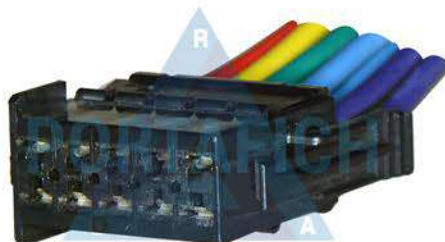

**ART 1343**

Conector 10 vías faro delantero Peugeot 308/408/508/3008 Citroën C4.

**ART 1344**

Conector 10 vías MB limpiaparabrisas.

**ART 1345**

Conector 10 vías línea Audi/Volkswagen (Roja).

**ART 1346**

Conector 10 vías VW/Volvo/Scania/ Reparación de instrumentos/ Apertura de puertas/ Módulo tacógrafo.