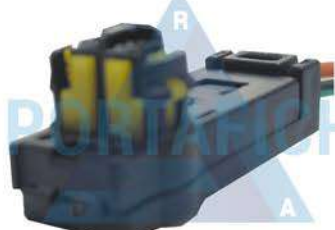

ART 1387

Conector 20 vías instalación eléctrica Ford Focus.

ART 1388

Conector 24 vías conexión antena motor Fiat Stilo/Conector central de puerta trasera.

ART 1389

Conector 2 vías módulo de carrocería/ caja de fusibles Ford Kuga.

ART 1390

Conector 2 vías airbag Toyota/Honda.

ART 1391

Conector 2 vías airbag Toyota/Honda.

ART 1392

Conector de 2 vías sensor de temperatura/ regulador de voltaje Peugeot/Citroën.

**ART 1393**

Conector de 2 vías sensor de temperatura/  
regulador de voltaje Peugeot/Citroën.