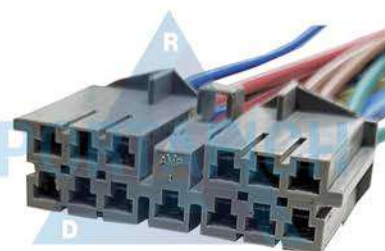

Conector 12 vías bomba de UREA/Programa de control maestro de coche serie 1/3/5.

**ART 1479**

Conector 12 vías botón levantavidrios GM.

**ART 1480**

Conector 13 vías adaptador de radio ISO 12-137 Daewoo/Nexia/Telar de plomo estéreo.