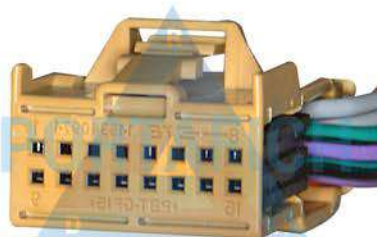

ART 1355

Conector 16 vías ficha tablero.