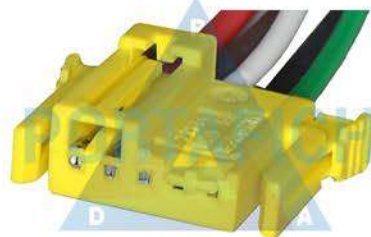

**ART 1453**

Conector 4 vías sonda lambda Ford Ranger.

**ART 1455**

Conector 4 vías cámara trasera Ford Mondeo.

**ART 1456**

Conector 5 vías resistencia calefactor compatible Jumper Nemo6450XR.

**ART 1457**