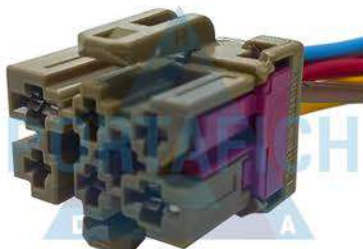

**ART 1535**

Conector 6 vías línea Ford.

ART 1536

Conector 6 vías luz de lectura/ interruptor de espejo retrovisor VW/Audi.

ART 1537

Conector 6 vías ventilador de VW Passat/ Audi A4/ contacto plano receptáculo/Caja de agua/ pieza de conexión línea VW/Audi/ Seat. **Contraconector 1538**