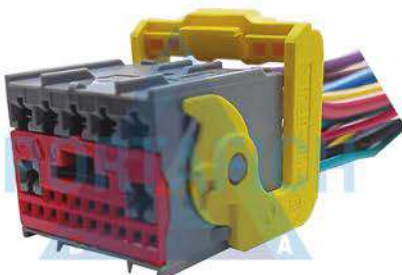

ART 1489

Conector 23 vías enchufe ECU/ Computadora Ford.