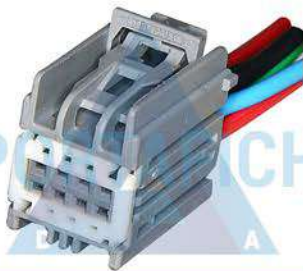

ART 1470

Conector 8 vías OEM motorcraft Ford.