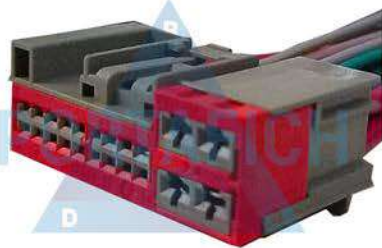

**ART 1485**

Conector 17 vías reparo tapón parte telar Ford Focus MK3.

**ART 1486**

Conector 18 vías panel de reparación whip camión/ómnibus.

**ART 1487**

Conector 20 vías radio MP3 mini ISO adaptador VW/Audi/Seat.