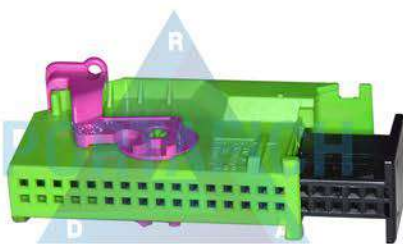

ART 1367

Conector 32 vías ECU para VW/Audi/Seat instrumentador.