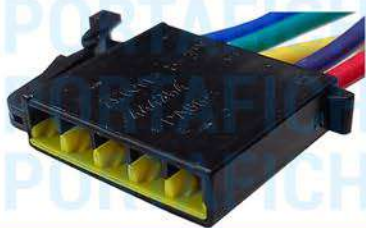

ART 1588

Conector 40 vías mazo ramal de conexión línea pesada Delphi.

ART 1589

Conector 40 vías mazo ramal de conexión línea pesada Delphi.

ART 1590

Mazo de conexión bobina indiel.

ART 1591

Mazo de conexión Magnetti Marelli bobina seca.

ART 1592

Mazo de conexión bobina Peugeot 504/505 distribuidor indiel.

ART 1593

Conexión luz trasera faros Ford/MB.

Lanzamiento **2023** >>

ART 1594

Conector 5 vías linterna VW Gol GIV/G4

ART 1595

Conector 6 vías VW/Audi/Seat.

ART 1596

Conector 6 vías caja de fusibles VW/Audi/Seat.

ART 1597

Conector 6 vías sensor mariposa/bomba de combustible Peugeot 206/207/307-Fiat Palio/Siena.

LANZAMIENTO SEPTIEMBRE -23