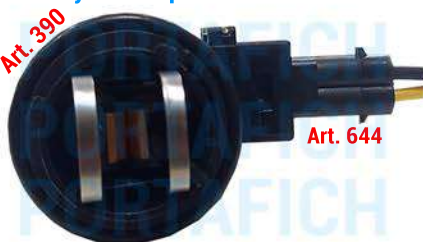

ART 370/1

Port. para lámpara H1.
Incluye su respectivo conector

ART 384/1

Port. Ford Ranger.
Incluye su respectivo conector

ART 390/1

Portalámparas camión VW Worker 2014 en adelante lámpara H1 y camión Atego Mercedes Benz luz alta.
Incluye su respectivo conector