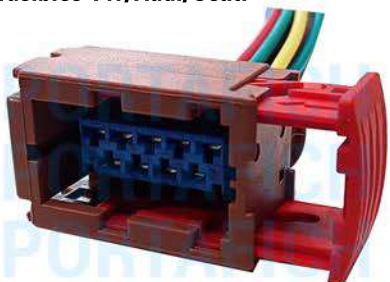

ART 1573

Conector 9 vías sensor de motor Renault/Peugeot/Citroën.