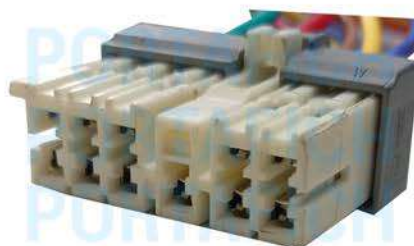

ART 1578

Conector 11 vías instrumental aire acondicionado.