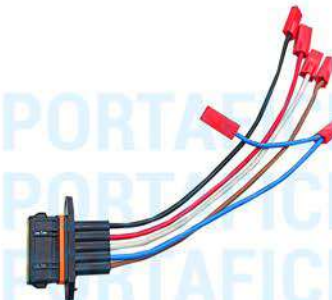

ART 1593

Conexión luz trasera faros Ford/MB.