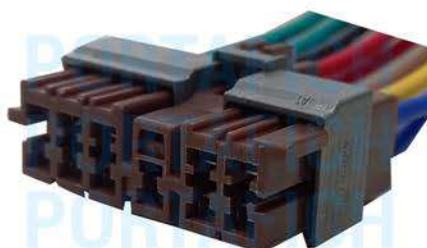

ART 1577

Conector 11 vías instrumental aire acondicionado.