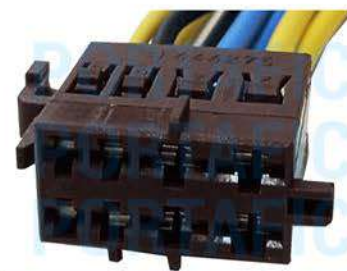

ART 1568

Conector 6 vías relé de luz antiniebla trasera VW/Audi/Seat.

ART 1569

Conector 6 vías contacto plano VW/Audi.

ART 1570

Conector 6 vías contacto plano caja de fusibles VW/Audi/Seat.

ART 1571

Conector 6 vías temporizador macho.