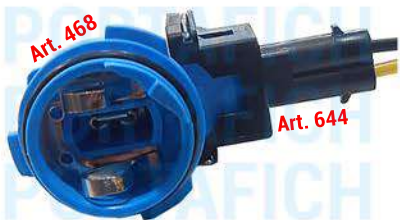

Art. 468

Art. 644

ART 468/1

Portalámparas H1 Scania/Volvo.

Incluye su respectivo conector