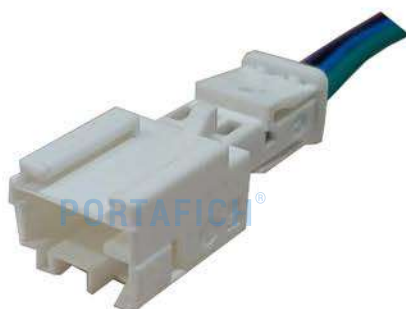

ART 1659

Conector 3 vías luz de giro/ luces laterales Ford Maverik 01/06 - F350 00/03.

ART 1660

Conector 3 vías sensor MAP Peugeot 206 1.0 16v 00/ Renault Clio 1.0 00/16 Chevrolet Corsa Celta/Astra/Meriva/ Montana/S10/Blazer.

ART 1661

Conector 3 vías sensor rotación Ford Ranger/ Línea de montacargas.

ART 1662

Conector 3 vías sensores posición cigüeñal Peugeot/Citroën/Renault.

ART 1663

Conector 3 vías sensores posición cigüeñal Peugeot/Citroën/Renault.

ART 1664

Conector 3 vías inyección electrónica.
Contraconector 1665

ART 1665

Conector 3 vías inyección electrónica.
Contraconector 1664