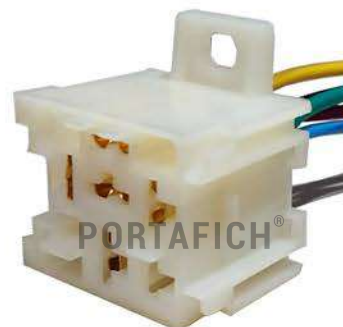

>> LANZAMIENTO

ART 1693

Conector 6 vías instrumento de instalación eléctrica.

ART 1694

Conector 6 vías instrumento de instalación eléctrica.

ART 1695

Conector 6 vías

- Instrumento de instalación eléctrica.
- Antena encendido Peugeot 307 2.0 Auto. X-line.
- Antena inmovilizador llave Peugeot/Citroën.

ART 1696

Conector 6 vías

- Bobina de encendido Peugeot/Citroën.
- Acelerador Peugeot/Citroën.

ART 1697

Conector 6 vías

- Bobina de encendido EC5 1.6 nafta Peugeot 208/308/408/Citroën C3/C4.
- Acelerador Peugeot/Citroën.

ART 1698

Conector 6 vías terminal 4.8 con traba.

ART 1699

Conector 6 vías bobina de encendido Ford Ka/Fiesta/Courier.

ART 1700

Conector 6 vías base de relay 70amp.

PORTAFICH®