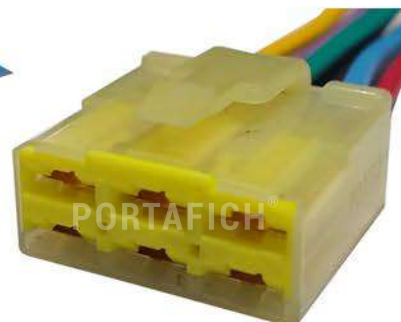

>> LANZAMIENTO

ART 1693

Conector 6 vías instrumento de instalación eléctrica.

ART 1694

Conector 6 vías instrumento de instalación eléctrica.

ART 1695

Conector 6 vías

- Instrumento de instalación eléctrica.
- Antena encendido Peugeot 307 2.0 Auto. X-line.
- Antena inmovilizador llave Peugeot/Citroën.

ART 1696

Conector 6 vías

- Bobina de encendido Peugeot/Citroën.
- Acelerador Peugeot/Citroën.

ART 1697

Conector 6 vías

- Bobina de encendido EC5 1.6 nafta Peugeot 208/308/408/Citroën C3/C4.
- Acelerador Peugeot/Citroën.