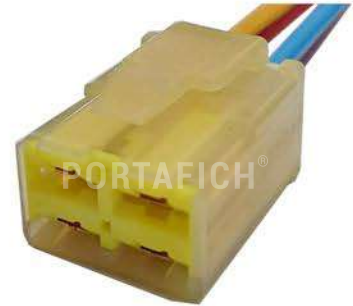

ART 1666

Conector 3 vías

- Bomba de agua Volkswagen Amarok
- Sensor de fase Dodge Journey 2.4/3.5 V6 09/17/Jeep Compass 2.0/2.4 07/17
- Sensor de fase Volkswagen Virtus

ART 1667

Conector 3 vías espejos retrovisores Ford.

ART 1668

Conector 4 vías terminal 6.3 con traba.

ART 1669

Conector 4 vías terminal 6.3 con traba.

ART 1670

Conector 4 vías

- Sonda lambda Ford Focus 1.6.
- Conexión faros traseros Ford Ranger.

ART 1671

Conector 4 vías sonda lambda Ford Focus 1.6.

ART 1672

Conector 4 vías bulbo electroventilador Ford Focus.

ART 1673

Conector 4 vías sensor oxigeno Toyota Yaris/Hilux.

ART 1674

Conector 4 vías resistencia electroventilador

ART 1683

Conector 4 vías
• Bomba de combustible Peugeot/Citroën.
• Sonda Lambda Peugeot/Citroën.

ART 1684

Conector 4 vías

- Sonda lambda Peugeot 206/307/405/Boxer/ Citroën C3/C4/Picasso/AirCross
- Faros Chevrolet